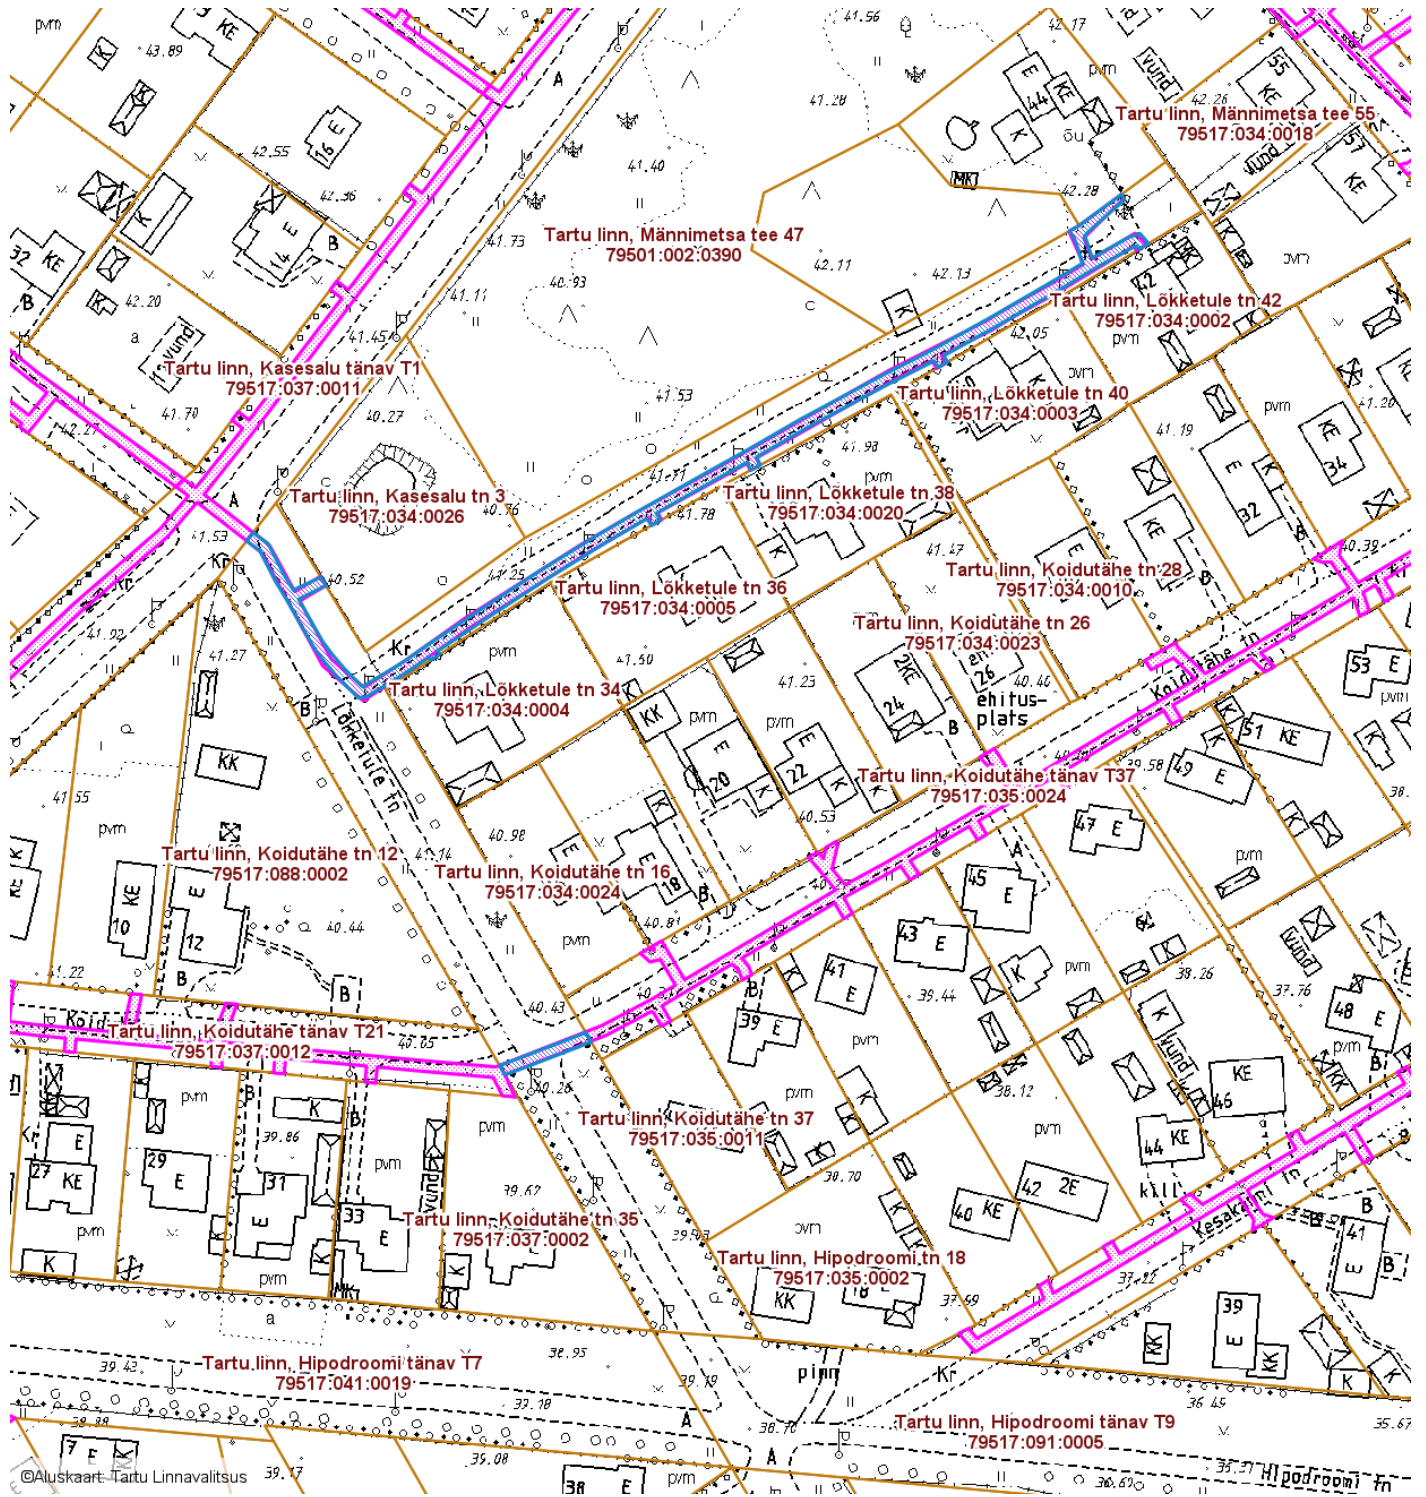

ISIKLIKU KASUTUSÕIGUSEGA KOORMATAVA

ALA SKEEM

Tartu linn, Lõkketule tänav T31 (79517:088:0004)

M 1 : 1000

— Isikliku kasutusõigusega seatav maa-ala 498 m² (sideehitis)

— Olemasolevad piirangud ja isiklikud kasutusõigused

Koostas: **Kristiina Panov**

Nr	X	Y	Nr	X	Y	Nr
1	6470649.68	662967.69	17	6470702.76	663061.39	33
2	6470655.47	662976.36	18	6470703.76	663063.13	34
3	6470663.34	662988.40	19	6470704.90	663062.35	35
4	6470670.22	662999.56	20	6470710.66	663072.62	36
5	6470674.46	663006.84	21	6470717.83	663084.96	37
6	6470673.17	663007.68	22	6470720.86	663089.94	38
7	6470674.16	663009.43	23	6470725.31	663097.93	39
8	6470675.45	663008.58	24	6470725.48	663098.44	40
9	6470681.29	663018.88	25	6470724.88	663098.95	41
10	6470685.02	663025.63	26	6470725.92	663100.68	42
11	6470683.54	663026.27	27	6470727.80	663099.11	43
12	6470684.49	663028.04	28	6470727.16	663097.13	44
13	6470686.01	663027.38	29	6470723.22	663090.06	45
14	6470691.46	663036.81	30	6470725.70	663089.37	46
15	6470699.63	663052.05	31	6470727.35	663088.76	47
16	6470703.95	663060.58	32	6470727.95	663089.24	48